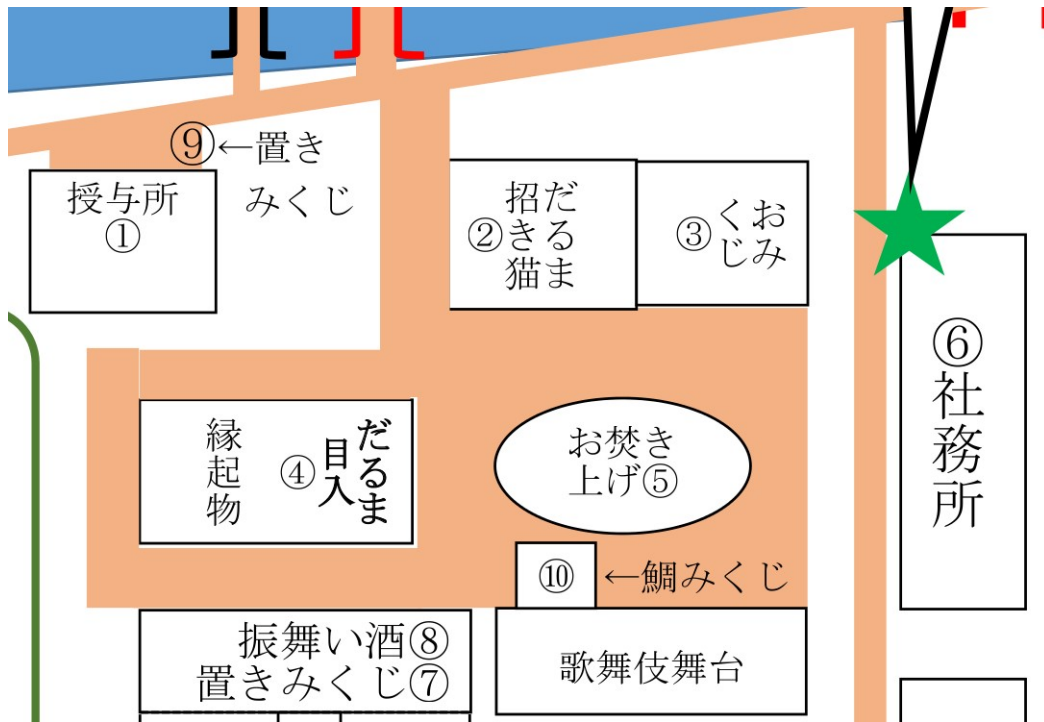

# 福だるま・招き猫について

<<案内図拡大>>

月日	受付時間	受付場所	備考
大晦日 日中	頒布は元旦朝からとなります。		
大晦日 夜 ～元旦未明			
元旦朝～6日	午前8時半 ～午後4時半頃	授与 ② だるま開眼 (目入) ④	深夜早朝は ありません
1月7～15日	午前8時半 ～午後2時半頃 ※早期終了の場合が あります	授与 ② だるま開眼 (目入) ④	授与は15日迄です  16日以降問合せ先： (代) 0268-38-2755 “総代会”へ 取次を依頼ください