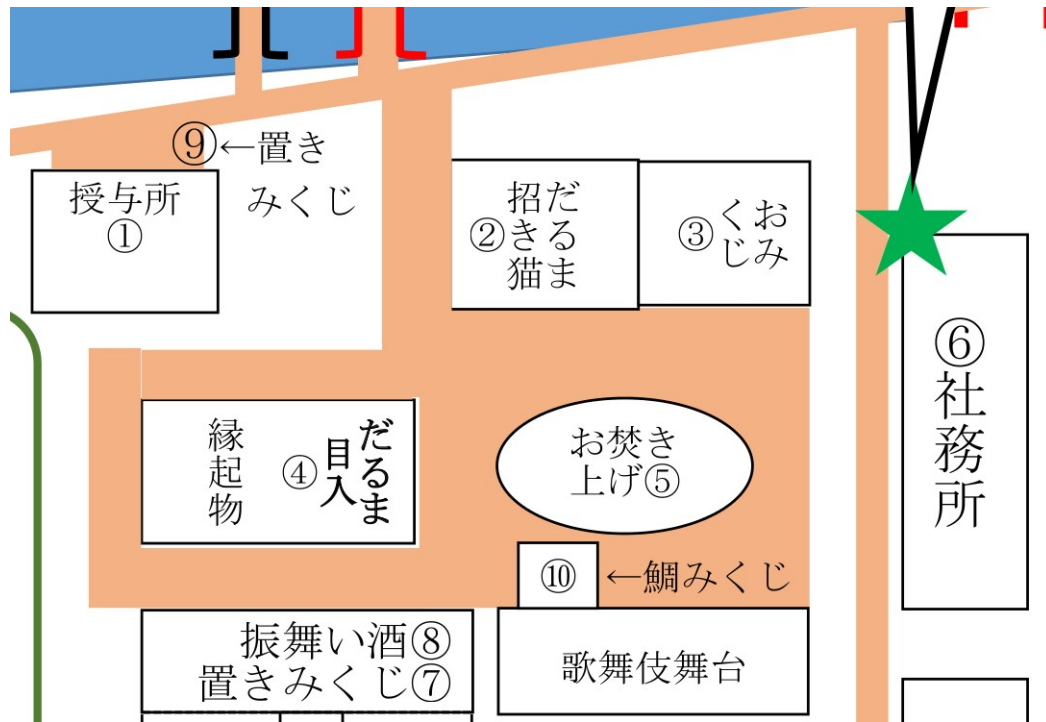

御守・神札・縁起物・おみくじについて

<<案内図拡大>>

月日	授与時間	授与場所	備考
12月31日	午前9時～午後4時半	① 縁起物はありません	
12月31日深夜 ～1月1日未明	午後11時～ 午前1時半	① ③ ④ ⑦ ⑨ ⑩	
1月1日～15日 日中	午前8時半～ 午後4時半	① ③ ④ ⑦ ⑨ ⑩	
1月1日～3日 深夜・早朝 臨時授与所 (社務所)	午前1時半～3時 (元旦のみ) 午前7時頃～8時半 午後4時～6時頃	⑥★社務所 御札・御守・御朱印 おみくじを授与	予告なく 時間変更 早期終了の 場合が あります